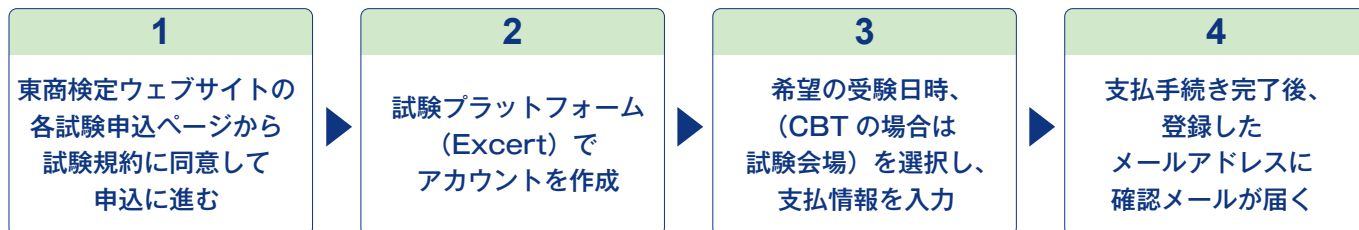

1 試験方式がIBT方式とCBT方式から選べる

IBT (Internet Based Testing) はインターネットを通じてご自宅や会社のパソコンで試験を受ける試験方式です。カメラを通じて試験中の監視・本人確認を行います。移動の手間や時間を節約し、いつもの環境で受験できます。

CBT (Computer Based Testing) は全国各地のテストセンターにて、会場内に設置されたパソコンで試験を受ける試験方式です。パソコンやネット環境の準備ができない方や不安な方も安心して受験できます。

2 試験日時が選べる

所定の試験期間内であれば、土日・祝日・平日問わず受験できます。時間も日中だけでなく、朝10時から夜は19時まで都合の良い時間を選択できます。(先着順)

※CBT方式は、会場によって異なる場合があります。

3 合否がすぐに分かる

試験を終了すると、システムによって即時採点され、画面上に合否や得点が表示されます。学習の成果を確認して、次のステップアップにすぐに取り組めます。

申込方法 (IBT・CBT 共通)

※申込後のキャンセル・返金等は一切できません。特にIBTのお申込みの際には事前に使用機器や受験環境等の要件を確認し、動作確認を行ったうえでお申込みください。

試験当日の流れ

IBT

- 1 試験プラットフォーム (Excert) へログイン
- 2 パソコンや通信環境、受験環境を確認し、「試験開始をリクエスト」をクリック
- 3 試験監督がカメラを通じて本人確認・受験環境を確認
- 4 試験開始
- 5 全ての問題への回答終了後、「試験終了」をクリック
- 6 終了画面で試験結果を確認
- 7 合格者に「デジタル合格証」取得サイトのURLがメールで届く