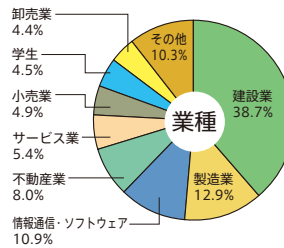

SDGsを理解するための環境基礎知識が学べる

環境知識のアップデートに繰り返しの受験もおすすめ

● eco 検定とSDGsの関係

SDGsは17の目標と169のターゲットで構成されています。17の目標には、6(水)や7(エネルギー)、13(気候変動)など特に環境との関わりが深いものが含まれており、eco 検定では16の目標をカバーしています。eco 検定の学習を通じて「持続可能な社会」と自社のビジネスの接点を見出すためのヒントを得ることができます。

eco 検定受験のメリット

あらゆるビジネスシーンで役立つ!

eco 検定で環境知識を身に付けることで、**環境配慮型商品・サービスの開発**や、取引先や顧客に**自社ビジネスと環境の関係を的確に説明**でき、理解を得られる提案力が身に付きます。

環境経営の推進に!

企業が一体となってSDGsに取り組むためには、全従業員の環境意識の底上げが必要です。eco 検定を企業で導入することにより、**社内全体の環境に対するマインドが高まり、従業員の自主的な行動を促す**ことにつながります。

企業イメージ向上に!

統合報告書やCSRレポート、環境報告書にeco 検定の受験推奨や合格者数を記載することで、**自社の環境活動を対外的にアピール**できます。

受験者データ(2024年度)

<受験者の業種・役職>

※学生・無職および「その他職種」と回答した方を除いて集計

<試験結果>

	受験者	実受験者	合格者	合格率
第36回(第1シーズン)	18,059	16,487	9,611	58.3%
第37回(第2シーズン)	19,167	17,553	10,268	58.5%
合計	37,226	34,040	19,879	58.4%