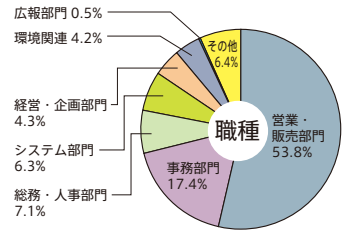

SDGsを理解するための環境基礎知識が学べる

環境知識のアップデートに繰り返しの受験もおすすめ

● eco 検定とSDGsの関係

SDGsは17の目標と169のターゲットで構成されています。17の目標には、6(水)や7(エネルギー)、13(気候変動)など特に環境との関わりが深いものが含まれており、eco 検定では16の目標をカバーしています。eco 検定の学習を通じて「持続可能な社会」と自社のビジネスの接点を見出すためのヒントを得ることができます。

eco 検定受験のメリット

あらゆるビジネスシーンで役立つ!

eco 検定で環境知識を身に付けることで、**環境配慮型商品・サービスの開発**や、取引先や顧客に**自社ビジネスと環境の関係を的確に説明**でき、理解を得られる提案力が身に付きます。

環境経営の推進に!

企業が一体となってSDGsに取り組むためには、全従業員の環境意識の底上げが必要です。eco 検定を企業で導入することにより、**社内全体の環境に対するマインドが高まり、従業員の自主的な行動を促す**ことにつながります。

企業イメージ向上に!

統合報告書やCSRレポート、環境報告書にeco 検定の受験推奨や合格者数を記載することで、**自社の環境活動を対外的にアピール**できます。

受験者データ(2024年度)

<受験者の業種・役職>

※学生・無職および「その他職種」と回答した方を除いて集計

<試験結果>

	受験者	実受験者	合格者	合格率
第36回(第1シーズン)	18,059	16,487	9,611	58.3%
第37回(第2シーズン)	19,167	17,553	10,268	58.5%
合計	37,226	34,040	19,879	58.4%